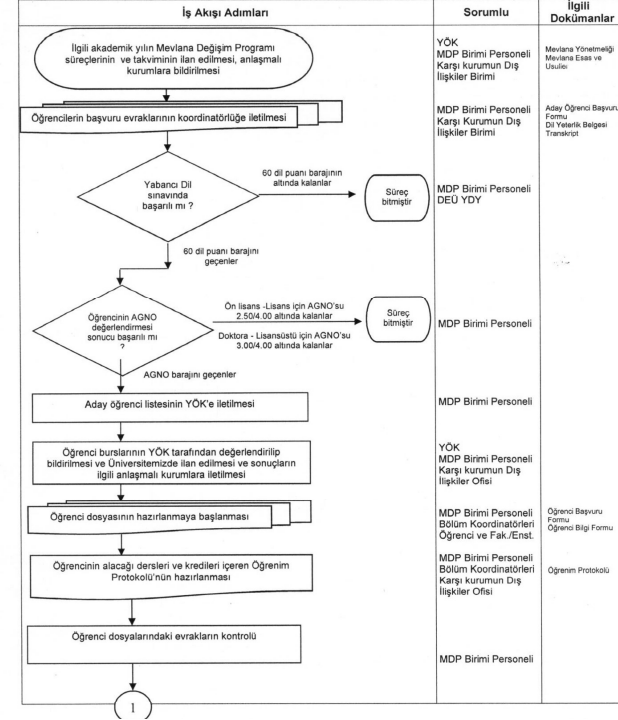

MEVLANA DEĞİŞİM PROGRAMI GELEN ÖĞRENCİ İŞ AKIŞI

Yayın Tarihi	29.12.2023
Revizyon Tarihi	00
Revizyon No	00
Sayfa	2 / 3

HAZIRLAYAN	KONTROL EDEN	ONAYLAYAN