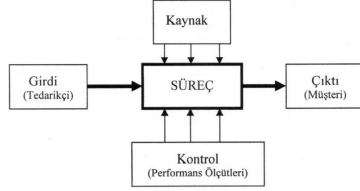

MEVLANA DEĞİŞİM PROGRAMI GELEN ÖĞRENCİ İŞ AKIŞI

Yayın Tarihi	29.12.2023
Revizyon Tarihi	00
Revizyon No	00
Sayfa	1 / 3

Süreçin Çıktıları: Kontenjan doğrultusunda gelen öğrenci kabulü, öğrencilerin dosyalarının hazırlanması, fakültelerden giden öğrenci dosyalarının istenmesi.

Süreçin Kaynakları: DEÜ. Gelen Öğrenci online başvuru sistemi, kırtasiye, internet, bilgisayar, yazıcı ve tarayıcı.

HAZIRLAYAN	KONTROL EDEN	ONAYLAYAN