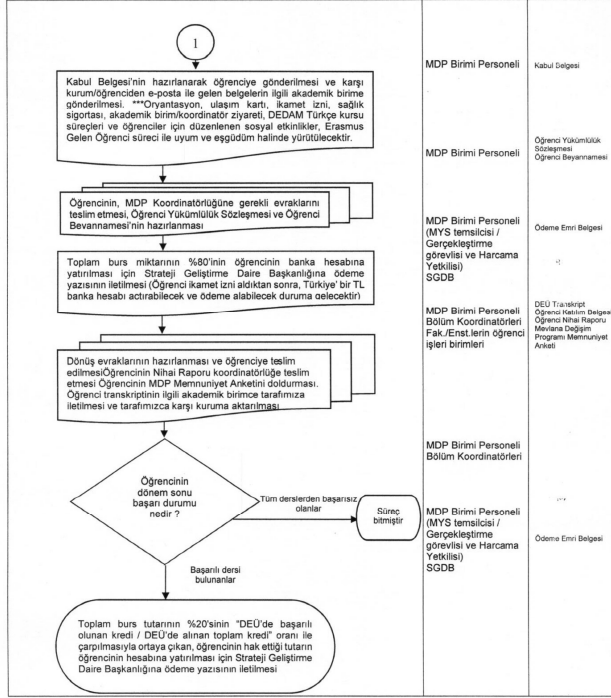

MEVLANA DEĞİŞİM PROGRAMI GELEN ÖĞRENCİ İŞ AKIŞI

Yayın Tarihi	29.12.2023
Revizyon Tarihi	00
Revizyon No	00
Sayfa	3 / 3

HAZIRLAYAN	KONTROL EDEN	ONAYLAYAN